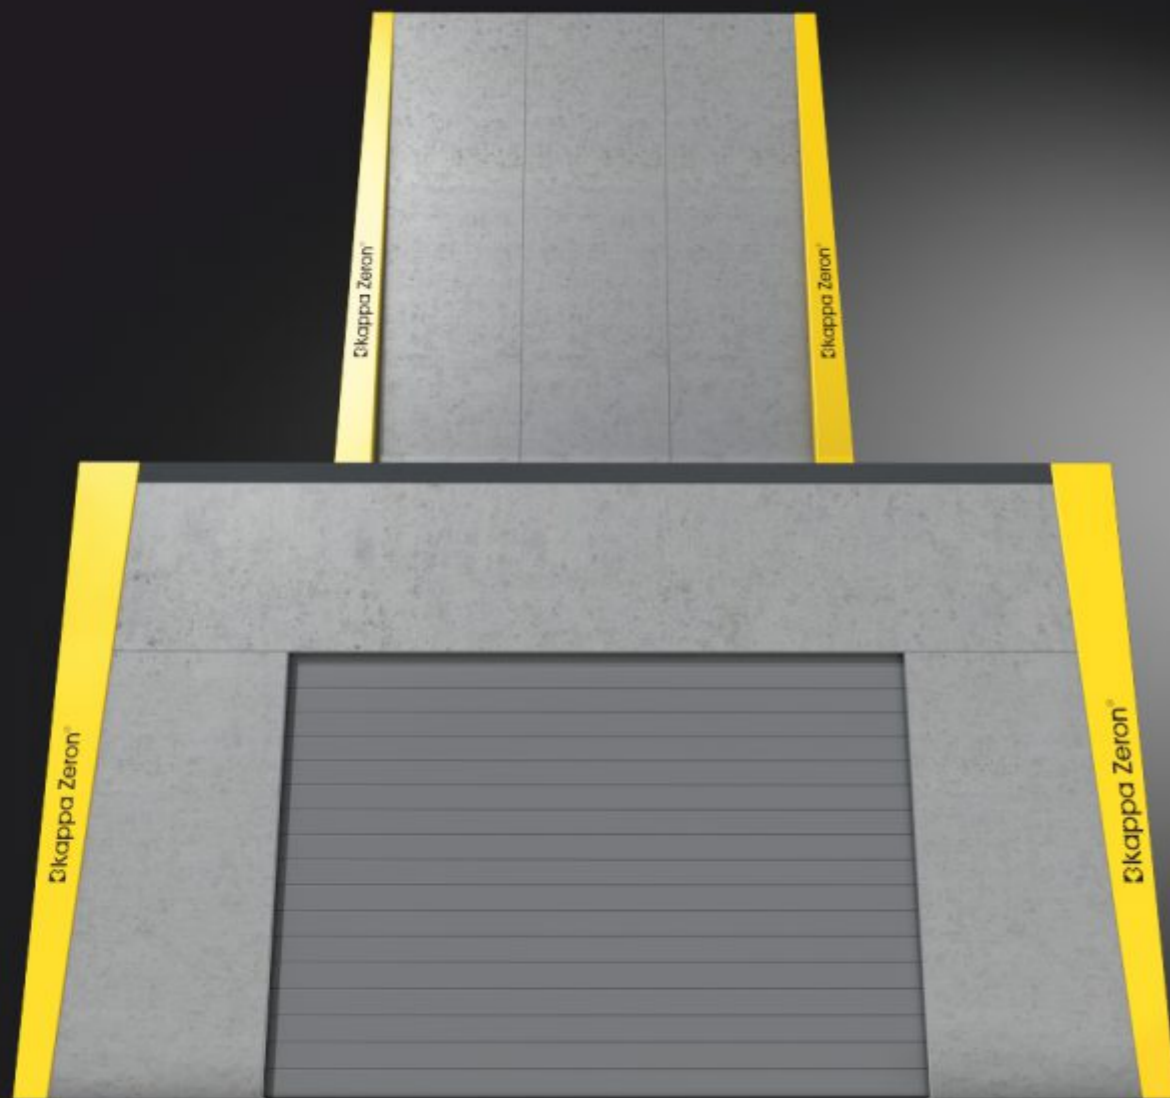

K E I N E

**Kunstgriffe und
Kompromisse
mehr**  kappa

Kappa Zeron® setzt einen neuen Maßstab.

Ein Großentstaubungssystem
in innovativer, patentierter
Massivbauweise aus
Fertigbetonelementen,
das alle Funktionen vereint.

Das gab es noch nie.

Ein Gebäude, ein System, alle Funktionen

Von der Vorabscheidkammer über Filterkammern und Ventilatoren (inkl. der gesamten Roh- und Reingasführung) bis zum Kamin – im Kappa Zeron ist alles integriert.

Kappa Zeron® ist
emissions- und schalldicht.

Kappa Zeron® behält
seinen Wert.

Und lässt Filter vergessen.

Die Industrie
von morgen
hat ein freundliches Gesicht.

Moderne, saubere und sichere Arbeitsplätze werden vor allem in der Industrie zunehmend zu einer Standortfrage. Kappa Zeron verleiht der Industrie ein vollkommen neues Erscheinungsbild – sauber, attraktiv und sicher. Kappa Zeron ist nicht mehr als Filteranlage erkennbar sondern tritt als eigenständiges, hochwertiges und wertbeständiges Industriegebäude in Erscheinung – schall- und emissionsdicht.

Kappa Zeron®

Integrativ.

Kappa Zeron integriert alle Funktionen in einem kompakten Filtergebäude – von der Vorabscheidung bis zum Kamin.

Emissions- und schalldicht.

Blechpaneele gehören der Vergangenheit an. Massivpaneele aus Fertigbeton sorgen dafür, dass weder Emissionen noch Lärm nach außen dringen.