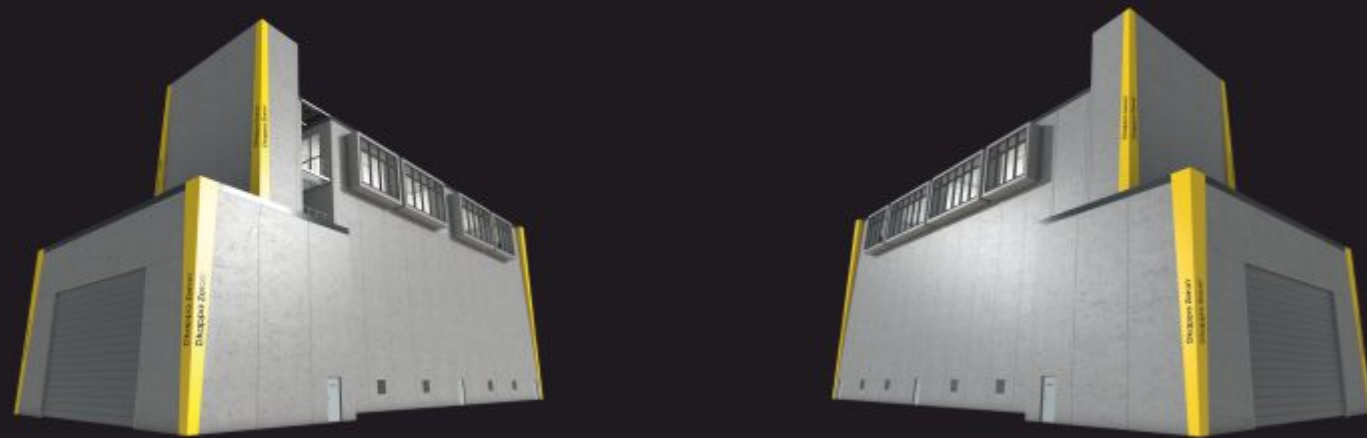

Kappa Zeron® ist
emissions- und schalldicht.

Kappa Zeron® behält
seinen Wert.

Und lässt Filter vergessen.

Die Industrie
von morgen
hat ein freundliches Gesicht.

Moderne, saubere und sichere Arbeitsplätze werden vor allem in der Industrie zunehmend zu einer Standortfrage. Kappa Zeron verleiht der Industrie ein vollkommen neues Erscheinungsbild – sauber, attraktiv und sicher. Kappa Zeron ist nicht mehr als Filteranlage erkennbar sondern tritt als eigenständiges, hochwertiges und wertbeständiges Industriegebäude in Erscheinung – schall- und emissionsdicht.

Kappa Zeron®

Integrativ.

Kappa Zeron integriert alle Funktionen in einem kompakten Filtergebäude – von der Vorabscheidung bis zum Kamin.

Emissions- und schalldicht.

Blechpaneele gehören der Vergangenheit an. Massivpaneele aus Fertigbeton sorgen dafür, dass weder Emissionen noch Lärm nach außen dringen.

Wertbeständig.

Die Massivbauweise macht deutlich: Kappa Zeron ist kein Filter, sondern ein hochwertiges Gebäude. Das hat Wert, und das behält seinen Wert.

Inspiration: Architektur
Ergebnis: Ein Großentstaubungssystem,
das nicht als solches wahrgenommen wird.

Der intelligente Aufbau aus großformatigen Massivbetonpaneelen macht aus einem Filtersystem ein Gebäude, in dem alle Funktionen vereint sind. Das bewirkt eine optimale Luftströmung ohne Turbulenzen und Verwirbelungen. Der Gesamtwiderstand sinkt. Der Energiebedarf wird im Vergleich zu herkömmlichen Systemen wesentlich reduziert.